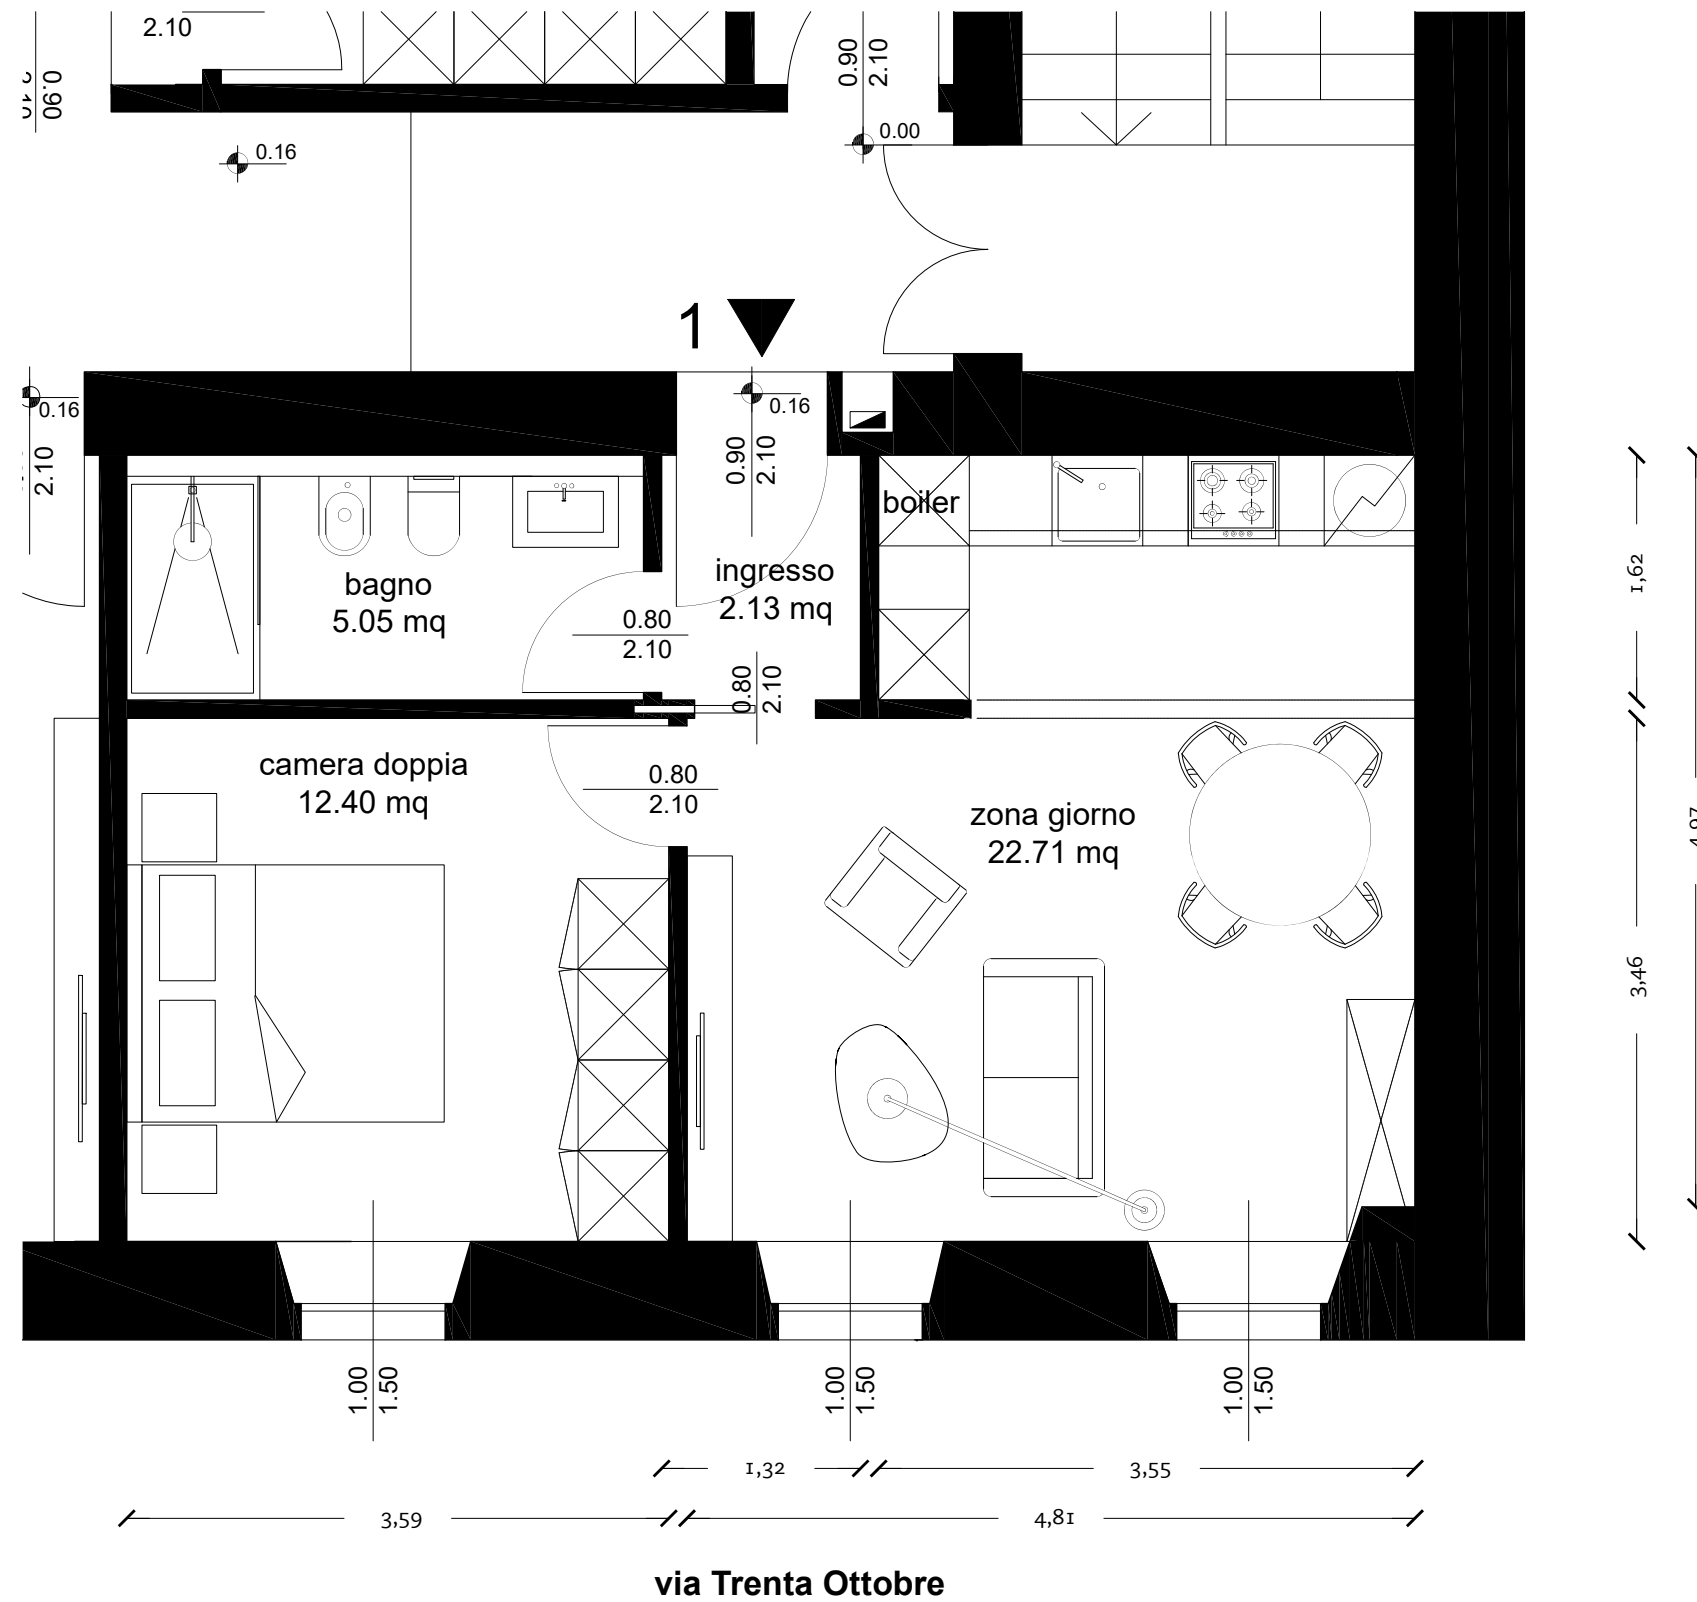

PIANTA PRIMO PIANO
scala 1:50

ALLOGGIO 1
mq 57,00

BAGNO ALLOGGIO 1

SCALA 1:50

CASALGRANDE PADANA

PAVIMENTO
cassero antracite
60x60, 10 mm

PARETI
r-evolution grey 36 sc
60x120, 10 mm

CATALANO

WC
eco sfera nf 54 1VPS54RECO00
53x35x41 cm

BIDET
eco sfera 1BIS54ECO00
53x35x41 cm

PUNTOTRE

LAVABO
UV 01 BIANCO UV OPACO CONSOLLE SPEED
COMPLETO DI LAMPADA E SPECCHIO
70x46x46 cm

FRATTINI

LEA 64065
cromato
H 29 cm

DOCCIA LEA
cromato

LEA 6410300
cromato

ACQUABELLA

PIATTO DOCCIA
BASE 90 SLATE bianco
150x90 cm

VETRO DOCCIA SAMO
PARETE PIANA O.SIDE 88-90 ULU TR OPEN
BRILLANTATO CROMO LUC. B4052LUTR

TERMOARREDO
CASSETTA SCARICO DA INCASSO SIGMA 8