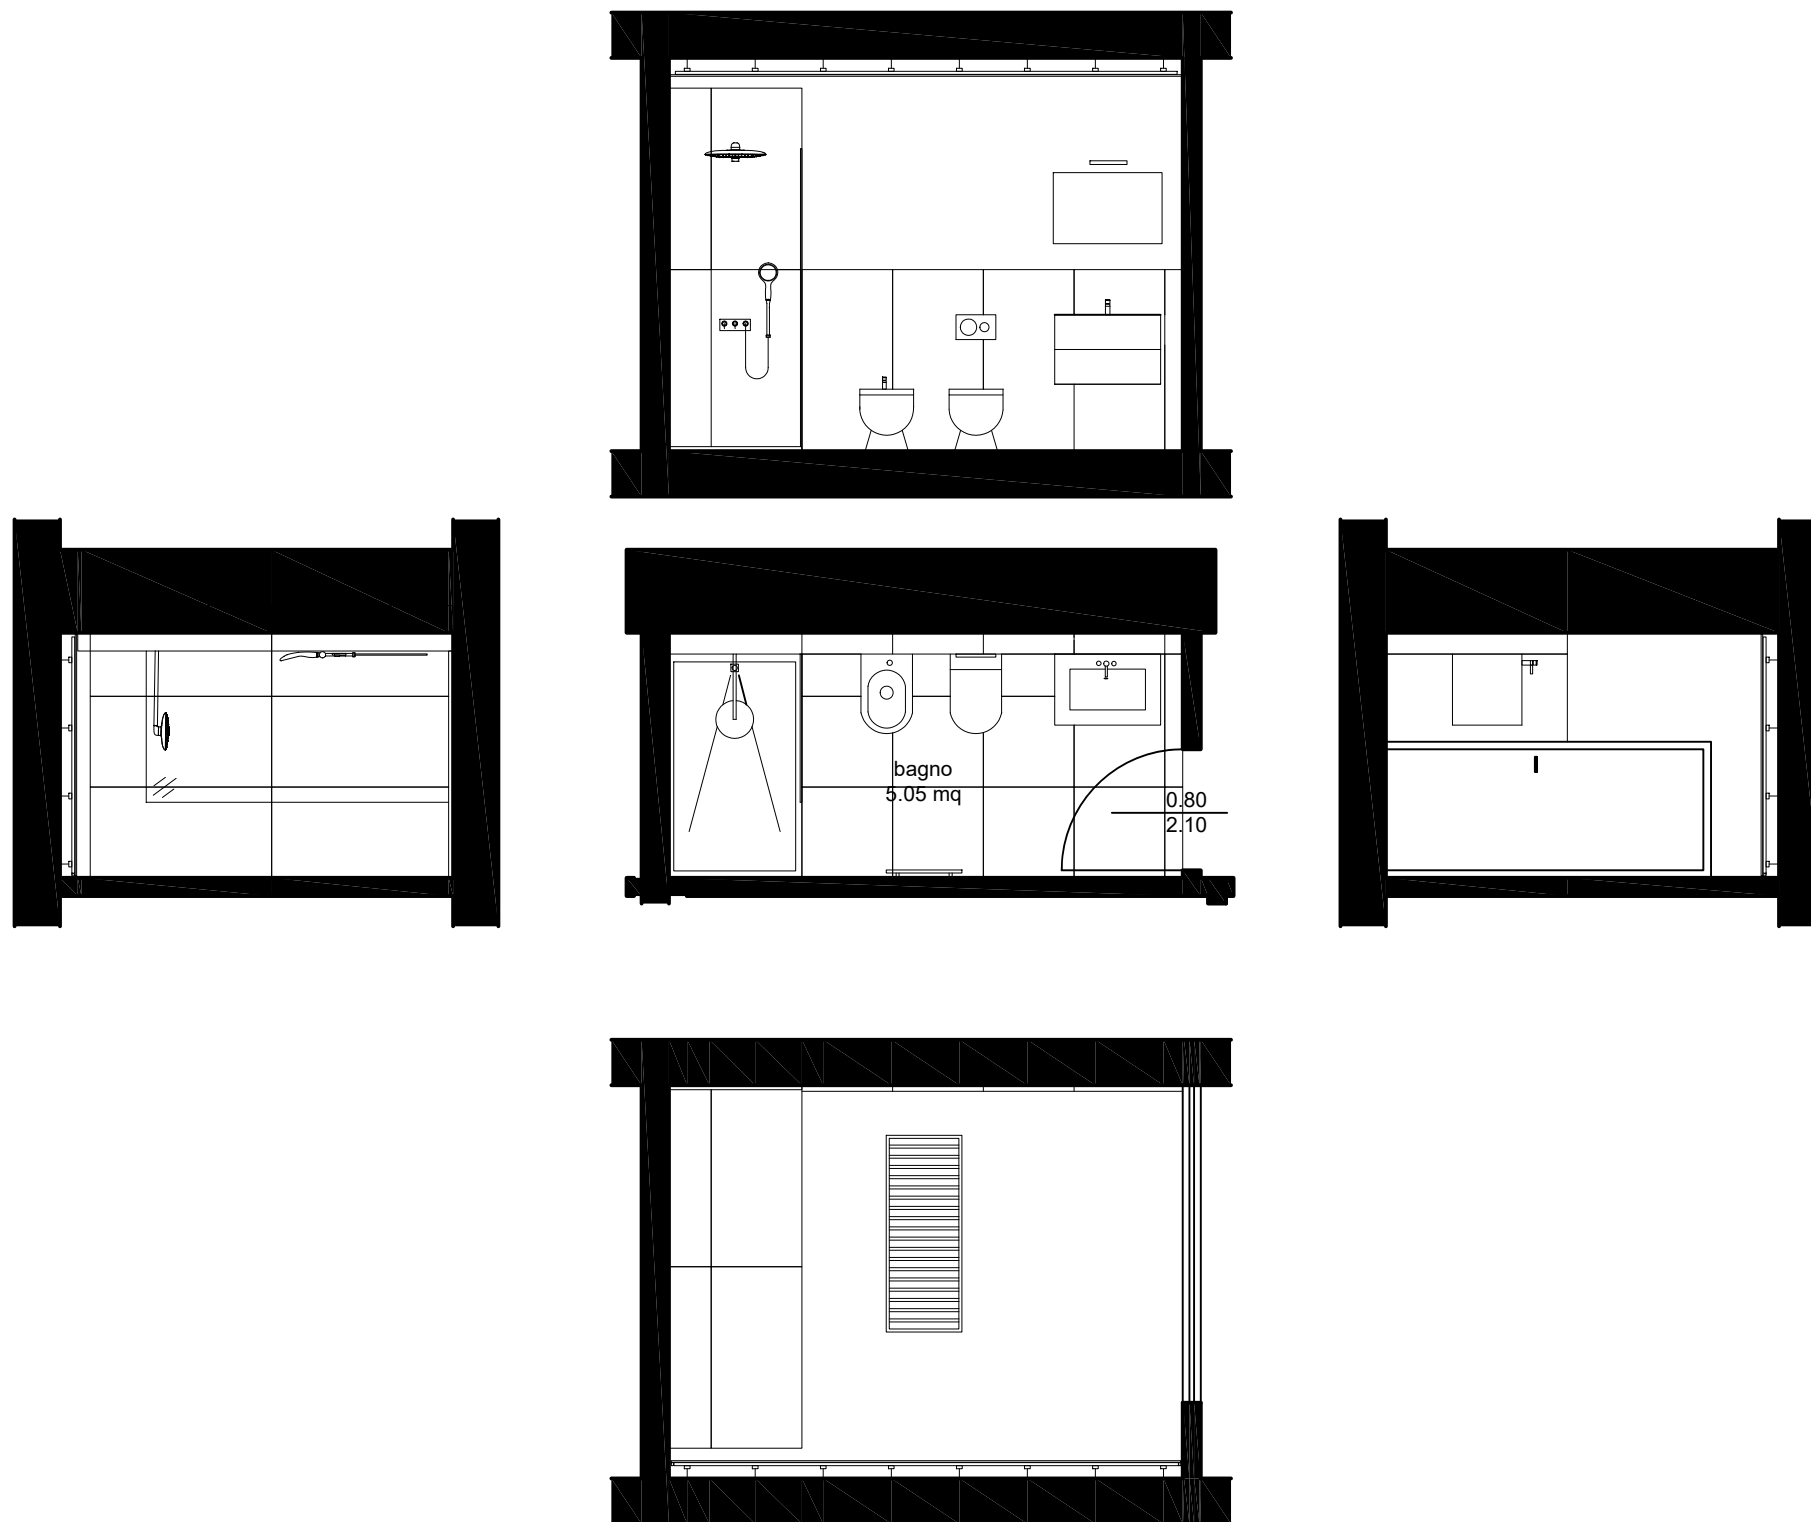

PIANTA PRIMO PIANO
scala 1:50

ALLOGGIO 1
mq 57,00

BAGNO ALLOGGIO 1

SCALA 1:50

CASALGRANDE PADANA

PAVIMENTO
cassero antracite
60x60, 10 mm

PARETI
r-evolution grey 36 sc
60x120, 10 mm

CATALANO

WC
eco sfera nf 54 1VPS54RECO00
53x35x41 cm

BIDET
eco sfera 1BIS54ECO00
53x35x41 cm

PUNTOTRE

LAVABO
UV 01 BIANCO UV OPACO CONSOLLE SPEED
COMPLETO DI LAMPADA E SPECCHIO
70x46x46 cm

FRATTINI

LEA 64065
cromato
H 29 cm

DOCCIA LEA
cromato

LEA 6410300
cromato

ACQUABELLA

PIATTO DOCCIA
BASE 90 SLATE bianco
150x90 cm

VETRO DOCCIA SAMO
PARETE PIANA O.SIDE 88-90 ULU TR OPEN
BRILLANTATO CROMO LUC. B4052LUTR

TERMOARREDO
CASSETTA SCARICO DA INCASSO SIGMA 8