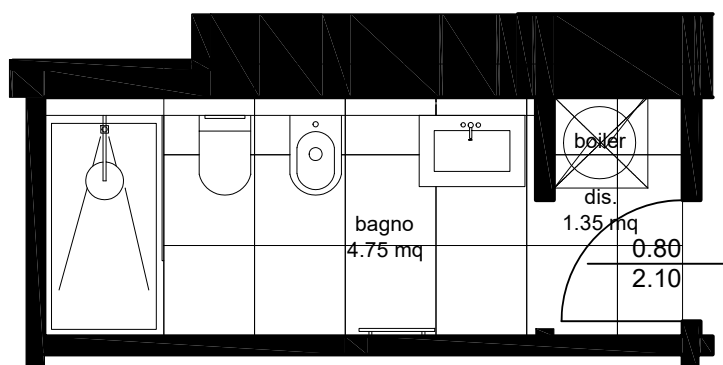

PIANTA PRIMO PIANO
scala 1:50

ALLOGGIO 2
mq 62,00

via Trenta Ottobre

BAGNO ALLOGGIO 2

SCALA 1:50

CASALGRANDE PADANA

PAVIMENTO
cassero antracite
60x60, 10 mm

PARETI
r-evolution blue 36 sc
60x120, 10 mm

CATALANO

WC
eco sfera nf 54 1VPS54RECO00
53x35x41 cm

BIDET
eco sfera 1BIS54ECO00
53x35x41 cm

PUNTOTRE

LAVABO
UV 01 BIANCO UV OPACO CONSOLLE SPEED
COMPLETO DI LAMPADA E SPECCHIO
70x46x46 cm

FRATTINI

LEA 64065
cromato
H 29 cm

DOCCIA LEA
cromato

ACQUABELLA

PIATTO DOCCIA
BASE 80 SLATE bianco
150x80 cm

VETRO DOCCIA SAMO
PARETE PIANA O.SIDE 88-90 ULU TR OPEN
BRILLANTATO CROMO LUC. B4052LUTR

TERMOARREDO
CASSETTA SCARICO DA INCASSO SIGMA 8