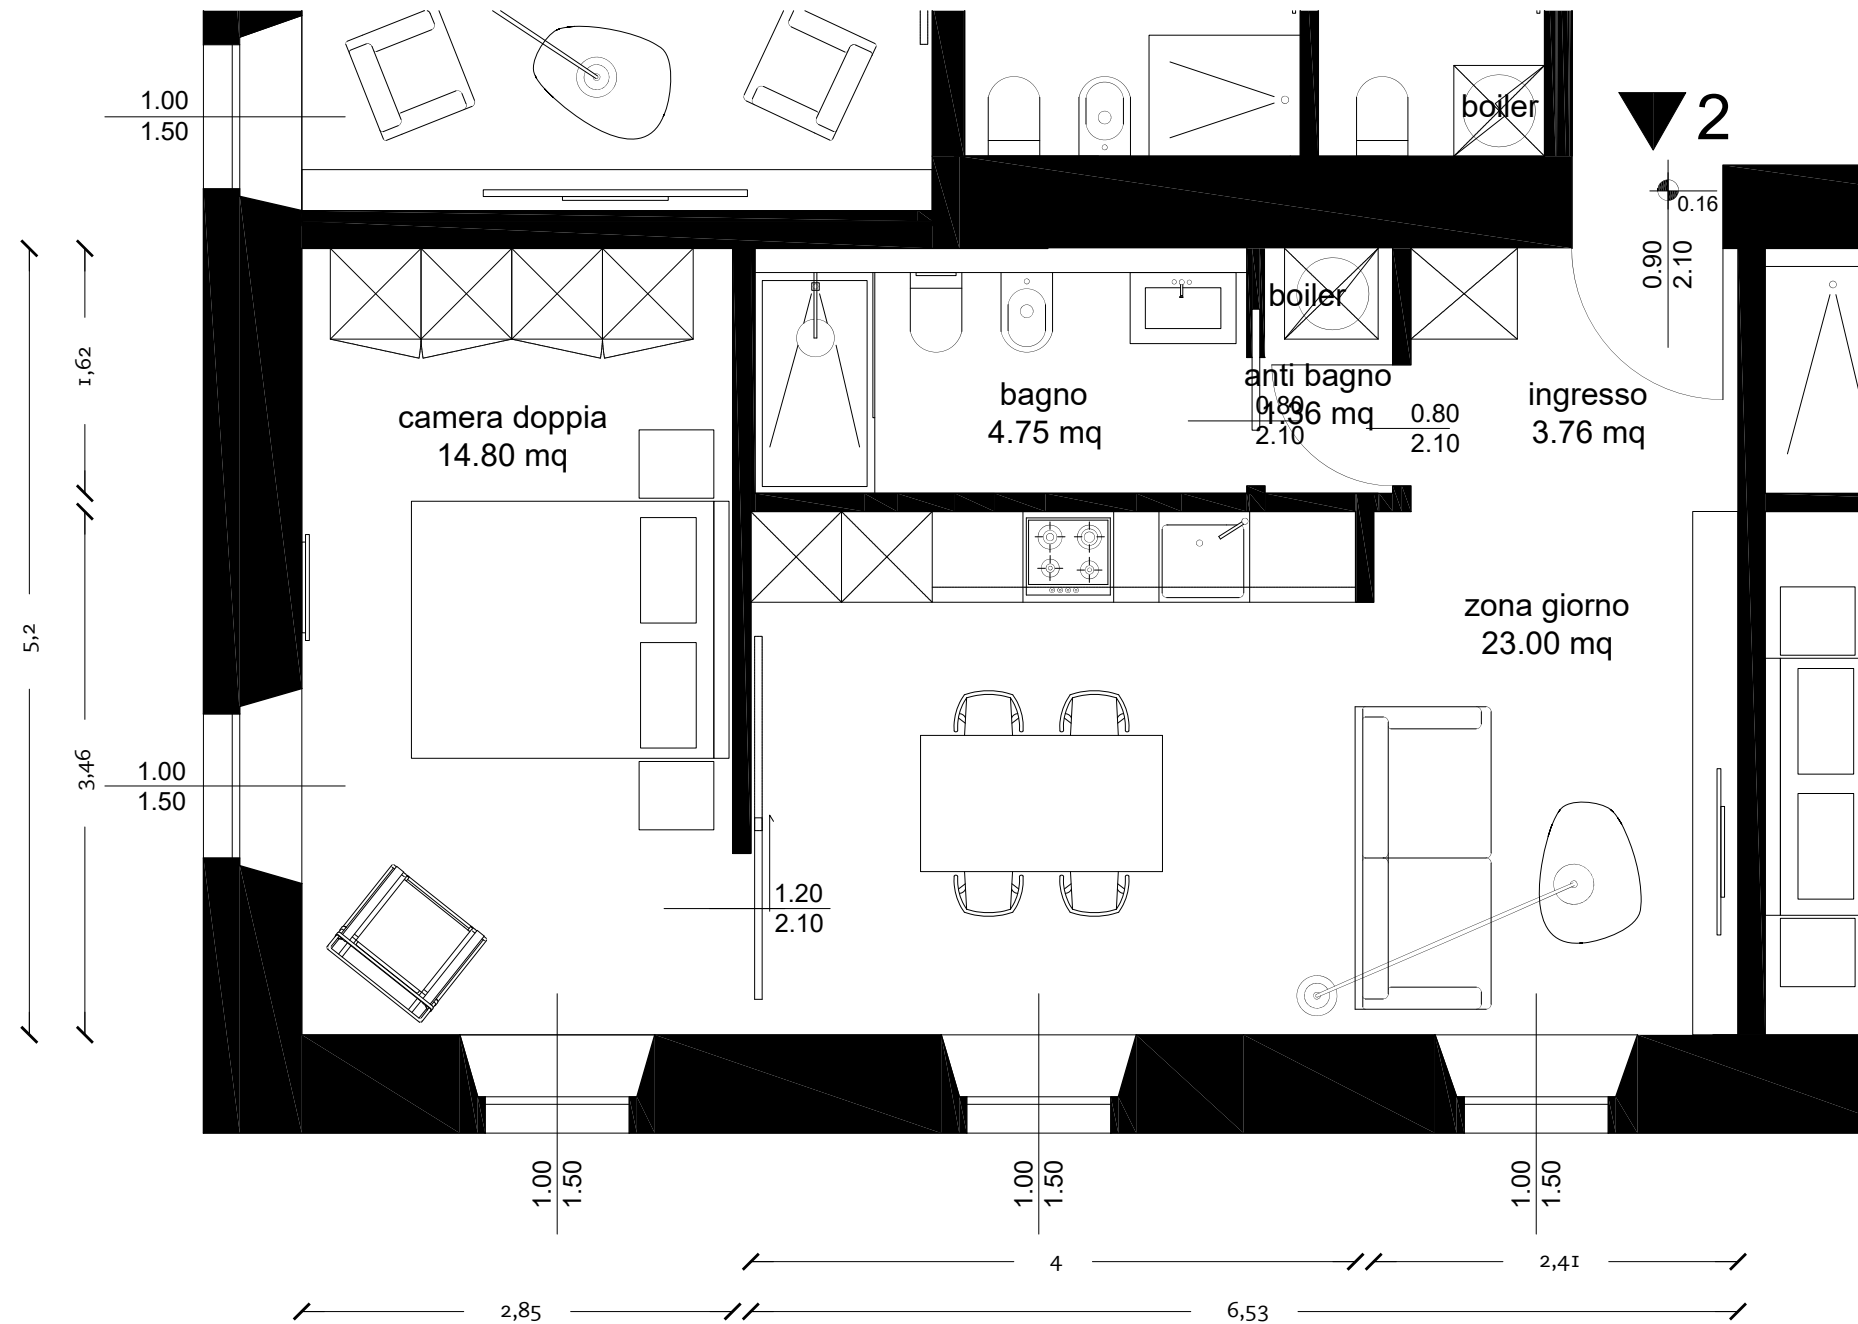

PIANTA PRIMO PIANO
scala 1:50

ALLOGGIO 2
mq 62,00

via Trenta Ottobre

BAGNO ALLOGGIO 2

SCALA 1:50

CASALGRANDE PADANA

PAVIMENTO
cassero antracite
60x60, 10 mm

PARETI
r-evolution blue 36 sc
60x120, 10 mm

CATALANO

WC
eco sfera nf 54 1VPS54RECO00
53x35x41 cm

BIDET
eco sfera 1BIS54ECO00
53x35x41 cm

PUNTOTRE

LAVABO
UV 01 BIANCO UV OPACO CONSOLLE SPEED
COMPLETO DI LAMPADA E SPECCHIO
70x46x46 cm

FRATTINI

LEA 64065
cromato
H 29 cm

DOCCIA LEA
cromato

ACQUABELLA

PIATTO DOCCIA
BASE 80 SLATE bianco
150x80 cm

VETRO DOCCIA SAMO
PARETE PIANA O.SIDE 88-90 ULU TR OPEN
BRILLANTATO CROMO LUC. B4052LUTR

TERMOARREDO
CASSETTA SCARICO DA INCASSO SIGMA 8