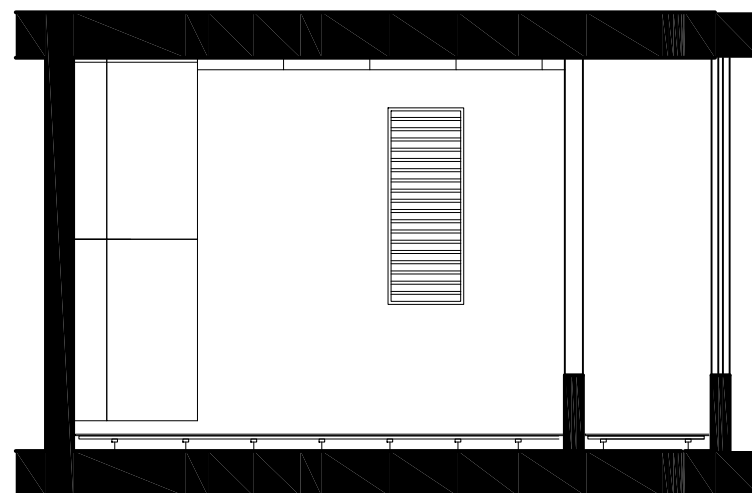

PIANTA PRIMO PIANO
scala 1:50

ALLOGGIO 2
mq 62,00

via Trenta Ottobre

BAGNO ALLOGGIO 2

SCALA 1:50

CASALGRANDE PADANA

PAVIMENTO
cassero antracite
60x60, 10 mm

PARETI
r-evolution blue 36 sc
60x120, 10 mm

CATALANO

WC
eco sfera nf 54 1VPS54RECO00
53x35x41 cm

BIDET
eco sfera 1BIS54ECO00
53x35x41 cm

PUNTOTRE

LAVABO
UV 01 BIANCO UV OPACO CONSOLLE SPEED
COMPLETO DI LAMPADA E SPECCHIO
70x46x46 cm

FRATTINI

LEA 64065
cromato
H 29 cm

DOCCIA LEA
cromato

ACQUABELLA

PIATTO DOCCIA
BASE 80 SLATE bianco
150x80 cm

VETRO DOCCIA SAMO
PARETE PIANA O.SIDE 88-90 ULU TR OPEN
BRILLANTATO CROMO LUC. B4052LUTR

TERMOARREDO
CASSETTA SCARICO DA INCASSO SIGMA 8