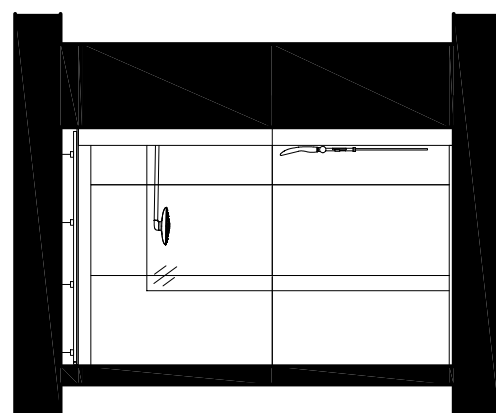

PIANTA PRIMO PIANO
scala 1:50

ALLOGGIO 2
mq 62,00

via Trenta Ottobre

BAGNO ALLOGGIO 2

SCALA 1:50

CASALGRANDE PADANA

PAVIMENTO
cassero antracite
60x60, 10 mm

PARETI
r-evolution blue 36 sc
60x120, 10 mm

CATALANO

WC
eco sfera nf 54 1VPS54RECO00
53x35x41 cm

BIDET
eco sfera 1BIS54ECO00
53x35x41 cm

PUNTOTRE

LAVABO
UV 01 BIANCO UV OPACO CONSOLLE SPEED
COMPLETO DI LAMPADA E SPECCHIO
70x46x46 cm

FRATTINI

LEA 64065
cromato
H 29 cm

DOCCIA LEA
cromato

ACQUABELLA

PIATTO DOCCIA
BASE 80 SLATE bianco
150x80 cm

VETRO DOCCIA SAMO
PARETE PIANA O.SIDE 88-90 ULU TR OPEN
BRILLANTATO CROMO LUC. B4052LUTR

TERMOARREDO
CASSETTA SCARICO DA INCASSO SIGMA 8