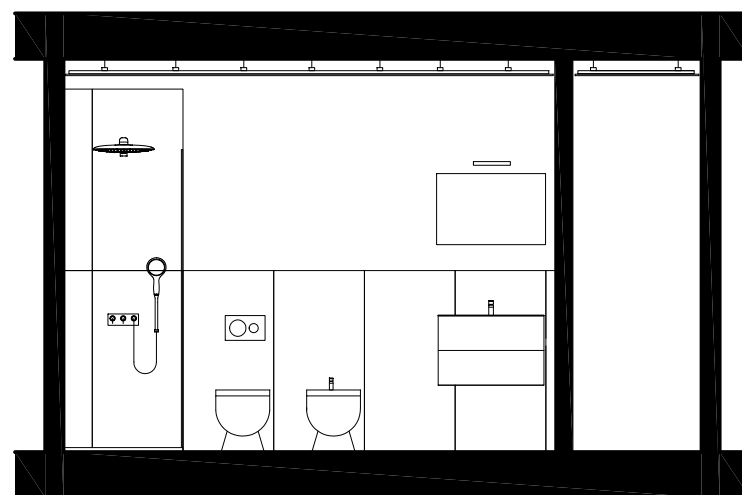

PIANTA PRIMO PIANO
scala 1:50

ALLOGGIO 2
mq 62,00

via Trenta Ottobre

BAGNO ALLOGGIO 2

SCALA 1:50

CASALGRANDE PADANA

PAVIMENTO
cassero antracite
60x60, 10 mm

PARETI
r-evolution blue 36 sc
60x120, 10 mm

CATALANO

WC
eco sfera nf 54 1VPS54RECO00
53x35x41 cm

BIDET
eco sfera 1BIS54ECO00
53x35x41 cm

PUNTOTRE

LAVABO
UV 01 BIANCO UV OPACO CONSOLLE SPEED
COMPLETO DI LAMPADA E SPECCHIO
70x46x46 cm

FRATTINI

LEA 64065
cromato
H 29 cm

DOCCIA LEA
cromato

ACQUABELLA

PIATTO DOCCIA
BASE 80 SLATE bianco
150x80 cm

VETRO DOCCIA SAMO
PARETE PIANA O.SIDE 88-90 ULU TR OPEN
BRILLANTATO CROMO LUC. B4052LUTR

TERMOARREDO
CASSETTA SCARICO DA INCASSO SIGMA 8