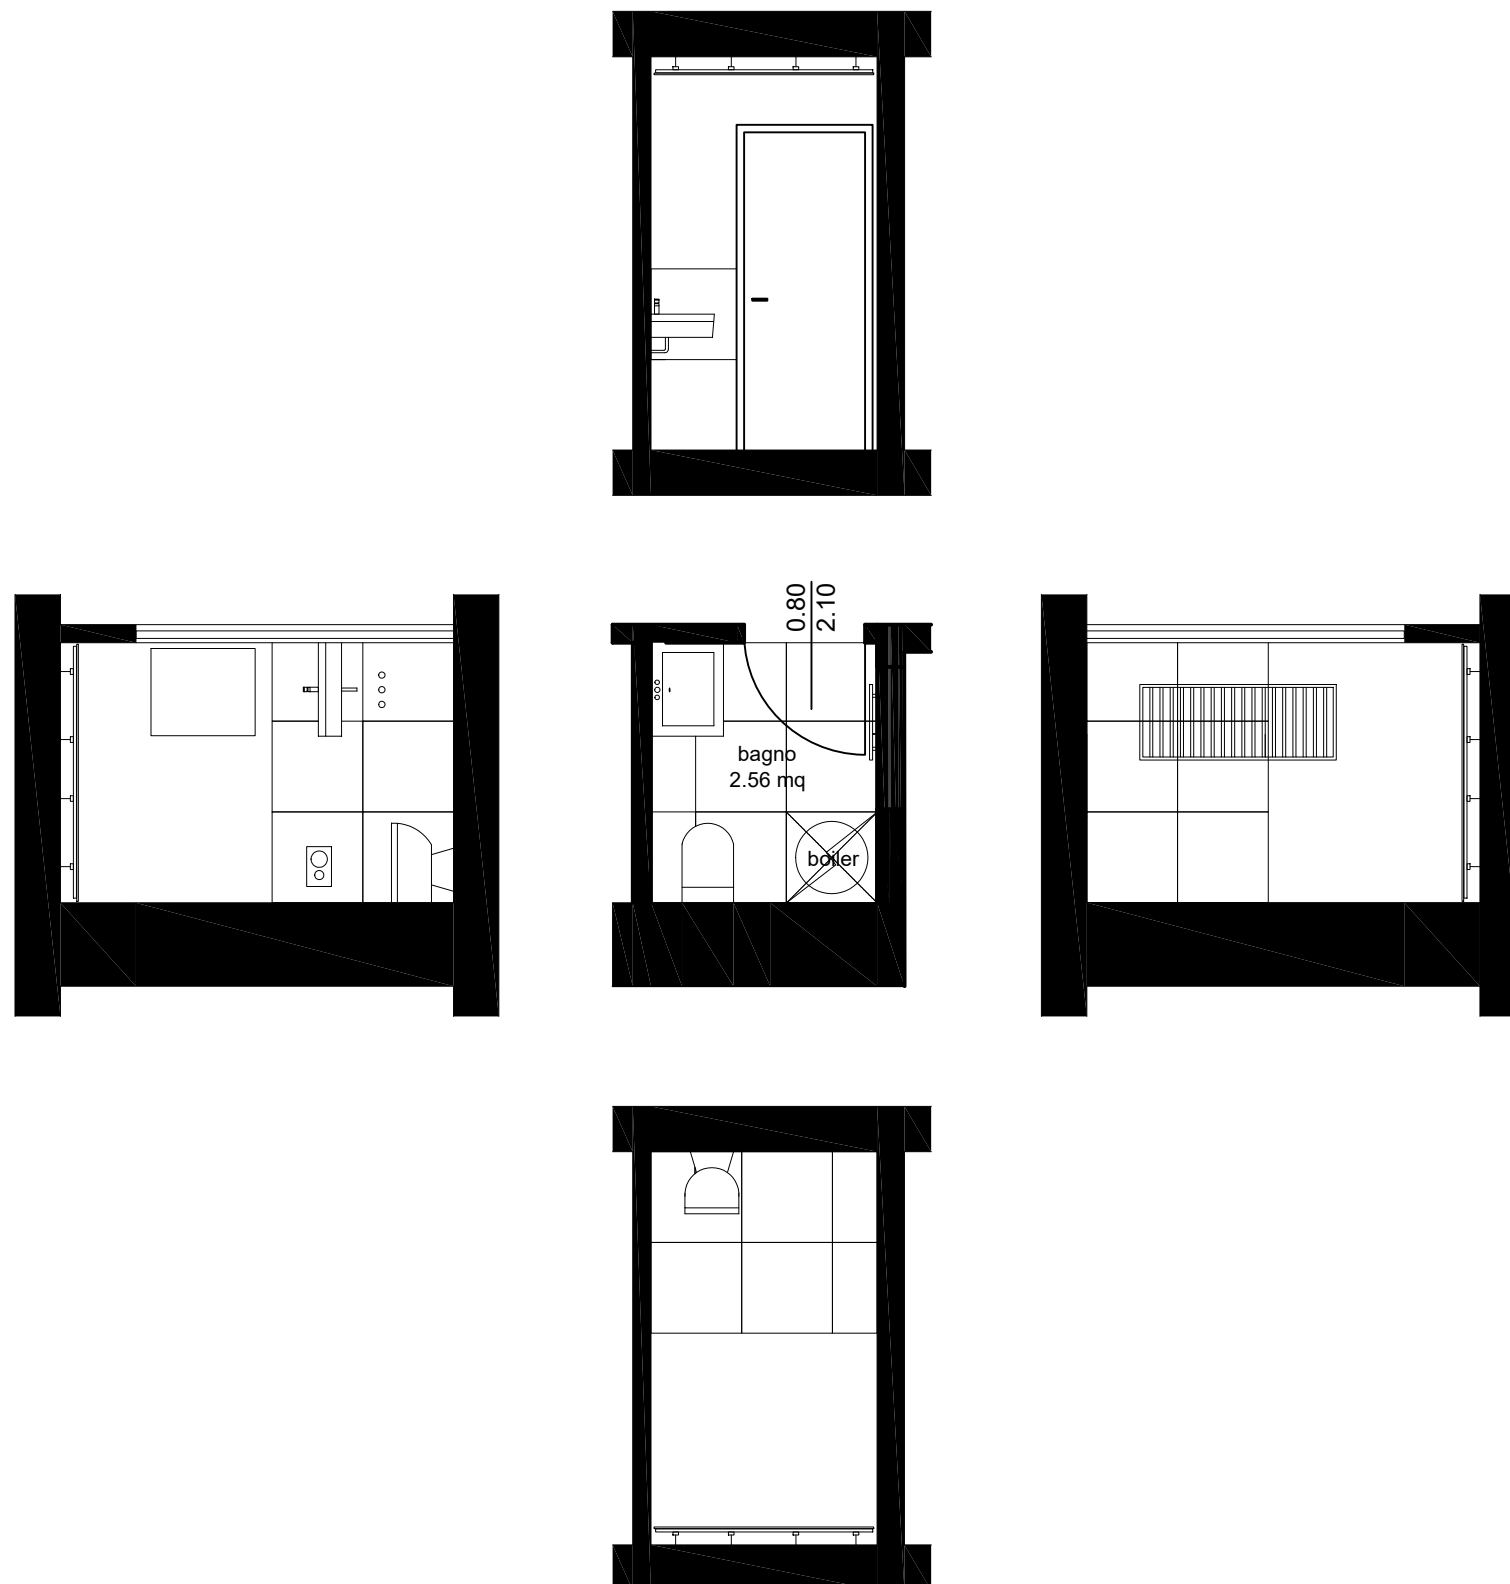

PIANTA PRIMO PIANO
scala 1:50

ALLOGGIO 3
mq 84,00

BAGNO a) ALLOGGIO 3

SCALA 1:50

CASALGRANDE PADANA

PAVIMENTO
cassero antracite
60x60, 10 mm

MARAZZI

PARETI
apeal grey
60x60, 10 mm

CATALANO

WC
eco sfera nf 54 1VPS54RECO00
53x35x41 cm

LAVABO
new light BCO 62
62x48 cm

FRATTINI

LEA 64065
cromato
H 29 cm

TERMOARREDO
CASSETTA SCARICO DA INCASSO SIGMA 8

BAGNO b) ALLOGGIO 3

SCALA 1:50

 LAVABO
UV 01 BIANCO UV OPACO CONSOLLE SPEED
COMPLETO DI LAMPADA E SPECCHIO
70x46x46 cm

FRATTINI

 LEA 64065
cromato
H 29 cm

 LEA 6410300
cromato

 DOCCIA LEA
cromato

ACQUABELLA

 PIATTO DOCCIA
SLATE 80 bianco
80x90 cm

 VETRO DOCCIA SAMO
PARETE C/PORTA SCORR. AMERICA 4 77- 81
TRASPARENTE BRILLANTATO CROMO LUCIDO

TERMOARREDO
CASSETTA SCARICO DA INCASSO SIGMA 8