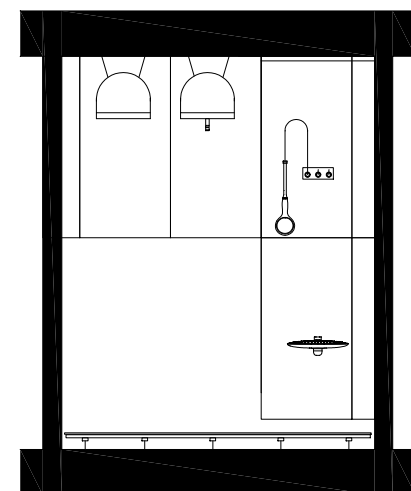

CATALANO

WC
eco sfera nf 54 1VPS54RECO00
53x35x41 cm

LAVABO
new light BCO 62
62x48 cm

FRATTINI

LEA 64065
cromato
H 29 cm

TERMOARREDO
CASSETTA SCARICO DA INCASSO SIGMA 8

BAGNO b) ALLOGGIO 3

SCALA 1:50

CASALGRANDE PADANA

 PAVIMENTO
cassero antracite
60x60, 10 mm

 PARETI
marmoker - verde aver
60x120, 10 mm

CATALANO

 WC
eco sfera nf 54 1VPS54RECO00
53x35x41 cm

 BIDET
eco sfera 1BIS54ECO00
53x35x41 cm

PUNTOTRE

 LAVABO
UV 01 BIANCO UV OPACO CONSOLLE SPEED
COMPLETO DI LAMPADA E SPECCHIO
70x46x46 cm

FRATTINI

 LEA 64065
cromato
H 29 cm

 LEA 6410300
cromato

 DOCCIA LEA
cromato

ACQUABELLA

 PIATTO DOCCIA
SLATE 80 bianco
80x90 cm

 VETRO DOCCIA SAMO
PARETE C/PORTA SCORR. AMERICA 4 77- 81
TRASPARENTE BRILLANTATO CROMO LUCIDO

TERMOARREDO
CASSETTA SCARICO DA INCASSO SIGMA 8