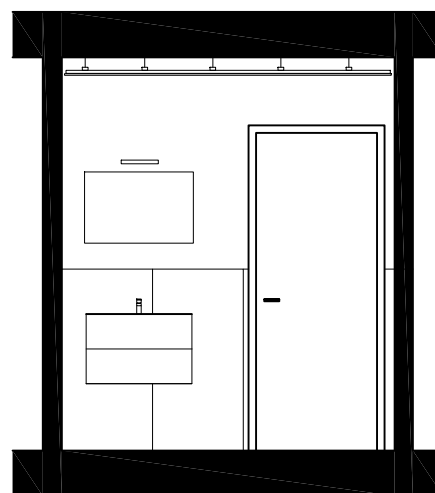

CATALANO

WC
eco sfera nf 54 1VPS54RECO00
53x35x41 cm

LAVABO
new light BCO 62
62x48 cm

FRATTINI

LEA 64065
cromato
H 29 cm

TERMOARREDO
CASSETTA SCARICO DA INCASSO SIGMA 8

BAGNO b) ALLOGGIO 3

SCALA 1:50

 LAVABO
UV 01 BIANCO UV OPACO CONSOLLE SPEED
COMPLETO DI LAMPADA E SPECCHIO
70x46x46 cm

FRATTINI

 LEA 64065
cromato
H 29 cm

 LEA 6410300
cromato

 DOCCIA LEA
cromato

ACQUABELLA

 PIATTO DOCCIA
SLATE 80 bianco
80x90 cm