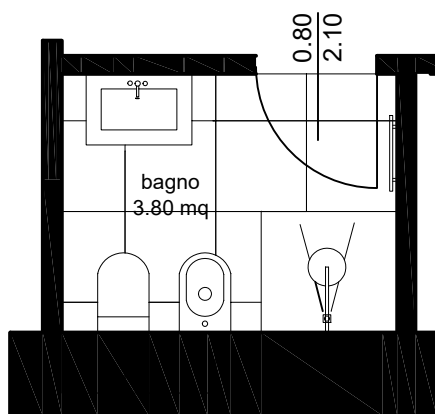

PIANTA PRIMO PIANO
scala 1:50

ALLOGGIO 3
mq 84,00

BAGNO a) ALLOGGIO 3

SCALA 1:50

CASALGRANDE PADANA

PAVIMENTO
cassero antracite
60x60, 10 mm

MARAZZI

PARETI
apeal grey
60x60, 10 mm

CATALANO

WC
eco sfera nf 54 1VPS54RECO00
53x35x41 cm

LAVABO
new light BCO 62
62x48 cm

FRATTINI

LEA 64065
cromato
H 29 cm

TERMOARREDO
CASSETTA SCARICO DA INCASSO SIGMA 8

BAGNO b) ALLOGGIO 3

SCALA 1:50

CASALGRANDE PADANA

 PAVIMENTO
cassero antracite
60x60, 10 mm

 PARETI
marmoker - verde aver
60x120, 10 mm

CATALANO

 WC
eco sfera nf 54 1VPS54RECO00
53x35x41 cm

 BIDET
eco sfera 1BIS54ECO00
53x35x41 cm

PUNTOTRE

 LAVABO
UV 01 BIANCO UV OPACO CONSOLLE SPEED
COMPLETO DI LAMPADA E SPECCHIO
70x46x46 cm

FRATTINI

 LEA 64065
cromato
H 29 cm

 LEA 6410300
cromato

 DOCCIA LEA
cromato

ACQUABELLA

 PIATTO DOCCIA
SLATE 80 bianco
80x90 cm