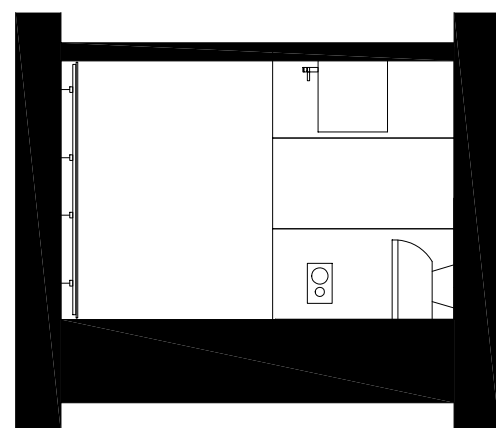

PIANTA PRIMO PIANO
scala 1:50

ALLOGGIO 3
mq 84,00

BAGNO a) ALLOGGIO 3

SCALA 1:50

CASALGRANDE PADANA

PAVIMENTO
cassero antracite
60x60, 10 mm

MARAZZI

PARETI
apeal grey
60x60, 10 mm

CATALANO

WC
eco sfera nf 54 1VPS54RECO00
53x35x41 cm

LAVABO
new light BCO 62
62x48 cm

FRATTINI

LEA 64065
cromato
H 29 cm

TERMOARREDO
CASSETTA SCARICO DA INCASSO SIGMA 8

BAGNO b) ALLOGGIO 3

SCALA 1:50

CASALGRANDE PADANA

 PAVIMENTO
cassero antracite
60x60, 10 mm

 PARETI
marmoker - verde aver
60x120, 10 mm

CATALANO

 WC
eco sfera nf 54 1VPS54RECO00
53x35x41 cm

 BIDET
eco sfera 1BIS54ECO00
53x35x41 cm

PUNTOTRE

 LAVABO
UV 01 BIANCO UV OPACO CONSOLLE SPEED
COMPLETO DI LAMPADA E SPECCHIO
70x46x46 cm

FRATTINI

 LEA 64065
cromato
H 29 cm

 LEA 6410300
cromato

 DOCCIA LEA
cromato

ACQUABELLA

 PIATTO DOCCIA
SLATE 80 bianco
80x90 cm