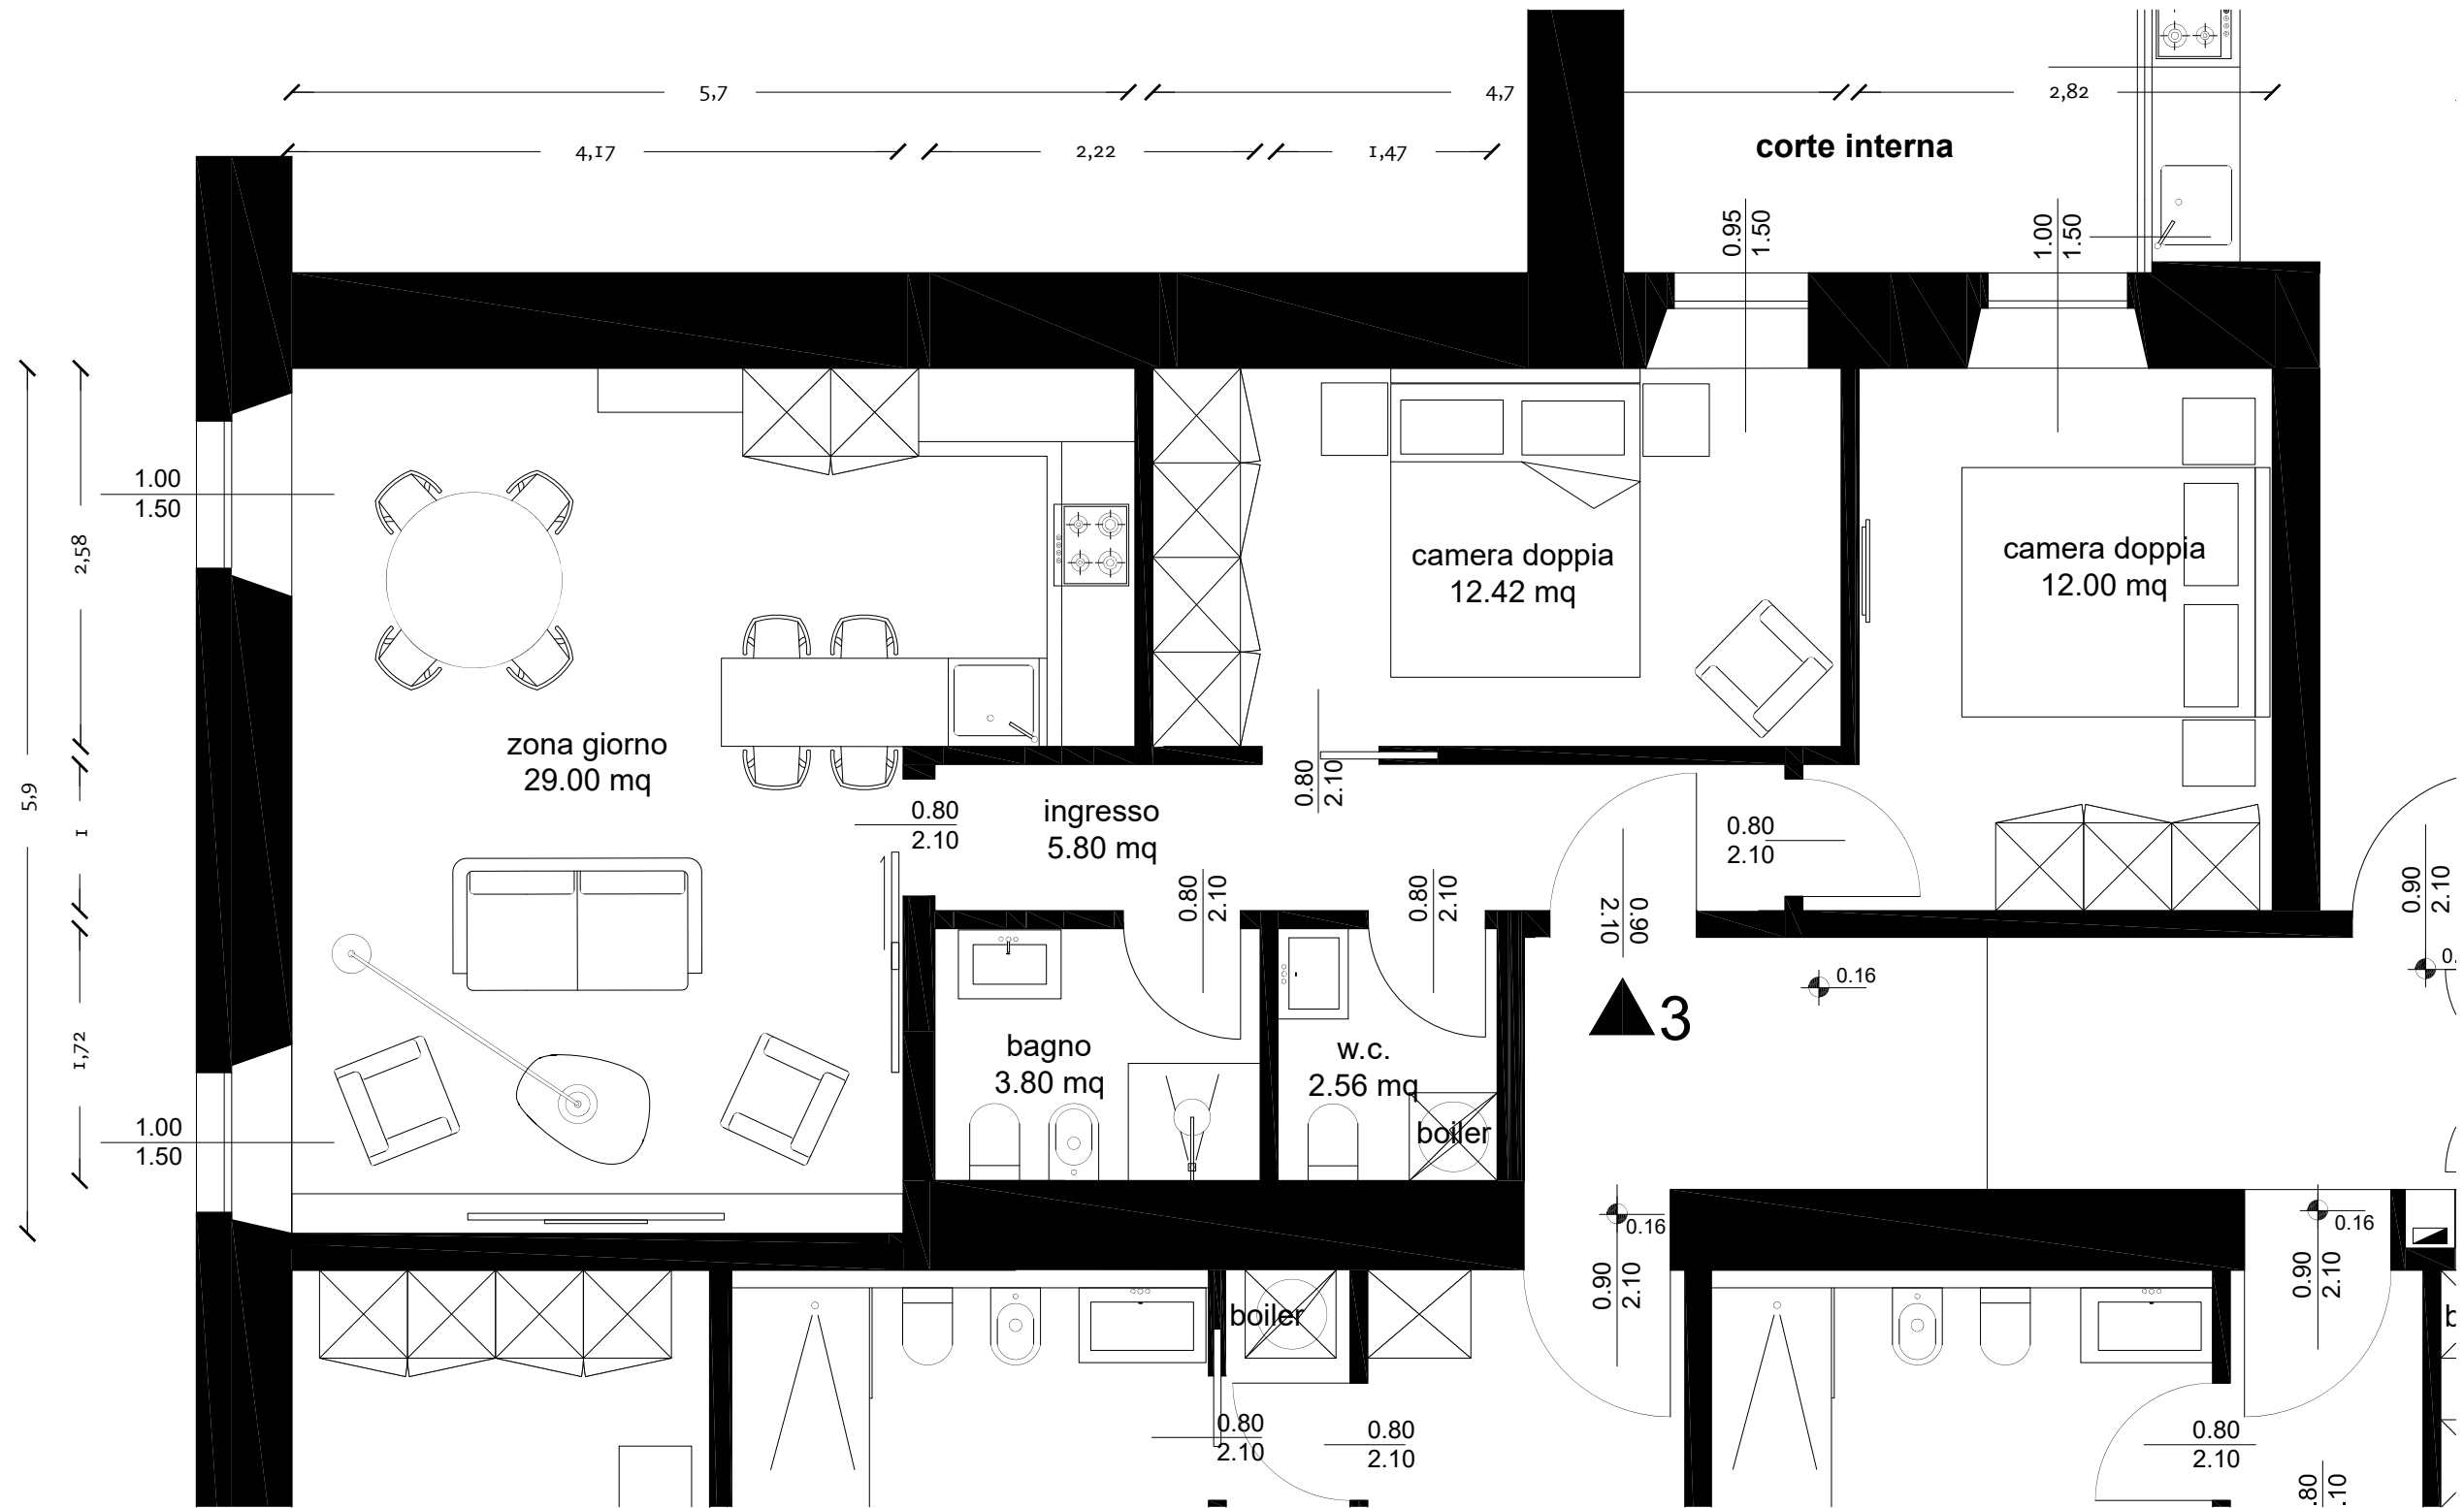

PIANTA PRIMO PIANO
scala 1:50

ALLOGGIO 3
mq 84,00

BAGNO a) ALLOGGIO 3

SCALA 1:50

CASALGRANDE PADANA

PAVIMENTO
cassero antracite
60x60, 10 mm

MARAZZI

PARETI
apeal grey
60x60, 10 mm

CATALANO

WC
eco sfera nf 54 1VPS54RECO00
53x35x41 cm

LAVABO
new light BCO 62
62x48 cm

FRATTINI

LEA 64065
cromato
H 29 cm

TERMOARREDO
CASSETTA SCARICO DA INCASSO SIGMA 8

BAGNO b) ALLOGGIO 3

SCALA 1:50

 LAVABO
UV 01 BIANCO UV OPACO CONSOLLE SPEED
COMPLETO DI LAMPADA E SPECCHIO
70x46x46 cm

FRATTINI

 LEA 64065
cromato
H 29 cm

 LEA 6410300
cromato

 DOCCIA LEA
cromato

ACQUABELLA

 PIATTO DOCCIA
SLATE 80 bianco
80x90 cm

 VETRO DOCCIA SAMO
PARETE C/PORTA SCORR. AMERICA 4 77- 81
TRASPARENTE BRILLANTATO CROMO LUCIDO

TERMOARREDO
CASSETTA SCARICO DA INCASSO SIGMA 8