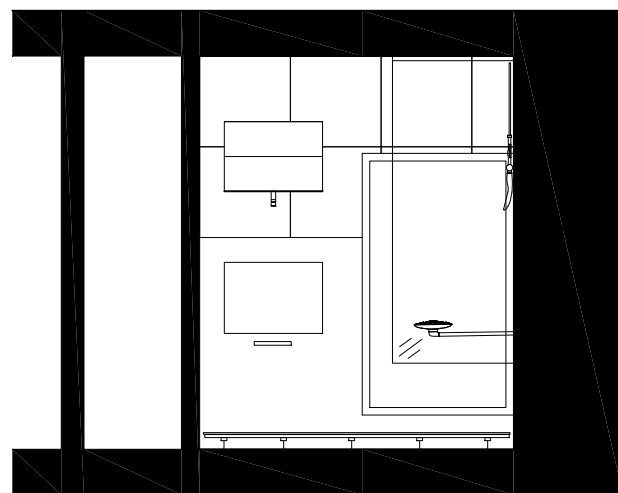

PIANTA PRIMO PIANO
scala 1:50

ALLOGGIO 4
mq 61,00

BAGNO ALLOGGIO 4

SCALA 1:50

CASALGRANDE PADANA

PAVIMENTO E PARETI
r-evolution - azure
60x60, 10 mm

CATALANO

WC
eco sfera nf 54 1VPS54RECO00
53x35x41 cm

BIDET
eco sfera 1BIS54ECO00
53x35x41 cm

LAVABO

PUNTOTRE

LAVABO
UV 01 BIANCO UV OPACO CONSOLLE SPEED
COMPLETO DI LAMPADA E SPECCHIO
60x46x46 cm

FRATTINI

LEA 64065
cromato
H 29 cm

DOCCIA LEA
cromato

LEA 6410300
cromato

ACQUABELLA

PIATTO DOCCIA
SLATE 101 bianco
110x80 cm

VETRO DOCCIA SAMO
PARETE C/PORTE SCORR. AMERICA 4 77- 81
TRASPARENTE BRILLANTATO CROMO LUCIDO

TERMOARREDO

CASSETTA SCARICO DA INCASSO SIGMA 8