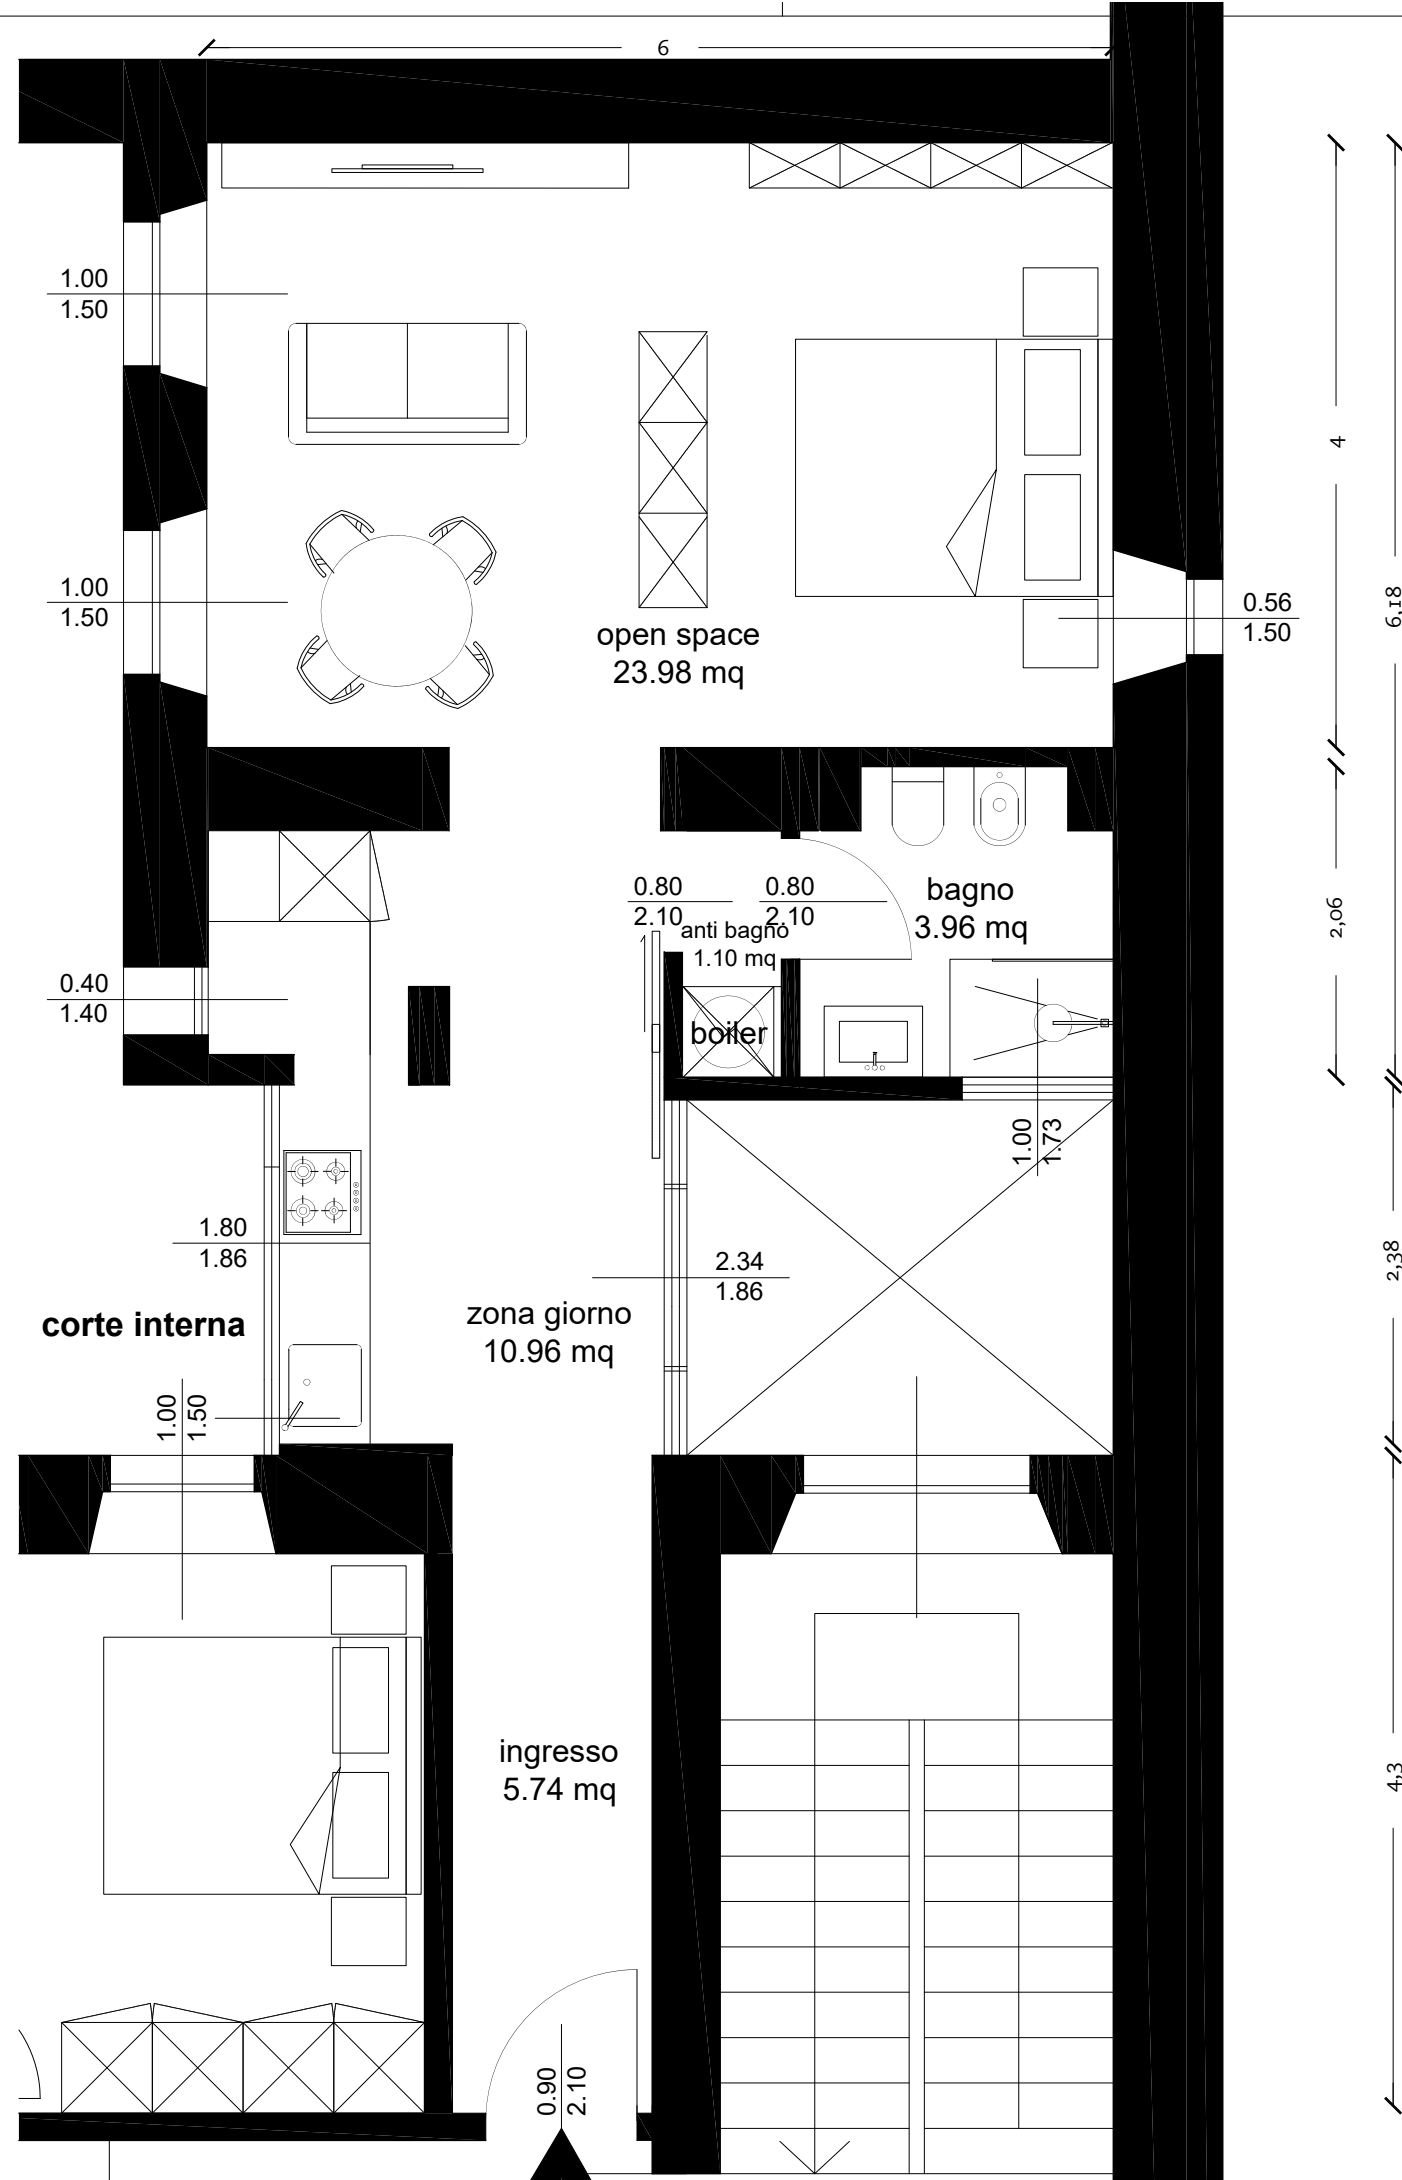

PIANTA PRIMO PIANO
scala 1:50

ALLOGGIO 4
mq 61,00

BAGNO ALLOGGIO 4

SCALA 1:50

CASALGRANDE PADANA

PAVIMENTO E PARETI
r-evolution - azure
60x60, 10 mm

CATALANO

WC
eco sfera nf 54 1VPS54RECO00
53x35x41 cm

BIDET
eco sfera 1BIS54ECO00
53x35x41 cm

LAVABO

PUNTOTRE

LAVABO
UV 01 BIANCO UV OPACO CONSOLLE SPEED
COMPLETO DI LAMPADA E SPECCHIO
60x46x46 cm

FRATTINI

LEA 64065
cromato
H 29 cm

DOCCIA LEA
cromato

LEA 6410300
cromato

ACQUABELLA

PIATTO DOCCIA
SLATE 101 bianco
110x80 cm

VETRO DOCCIA SAMO
PARETE C/PORTE SCORR. AMERICA 4 77- 81
TRASPARENTE BRILLANTATO CROMO LUCIDO

TERMOARREDO

CASSETTA SCARICO DA INCASSO SIGMA 8