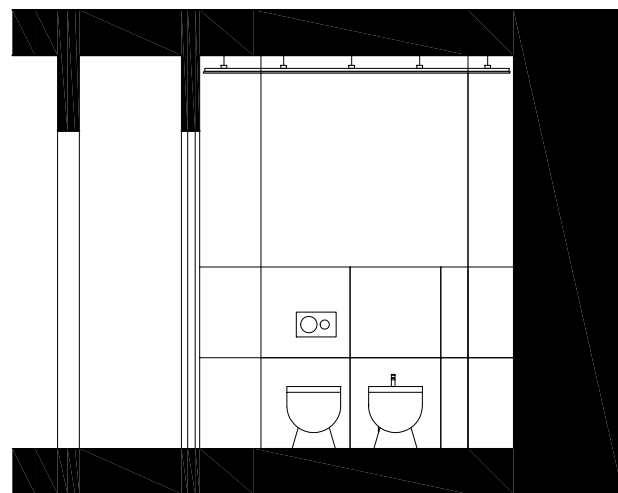

PIANTA PRIMO PIANO
scala 1:50

ALLOGGIO 4
mq 61,00

BAGNO ALLOGGIO 4

SCALA 1:50

CASALGRANDE PADANA

PAVIMENTO E PARETI
r-evolution - azure
60x60, 10 mm

CATALANO

WC
eco sfera nf 54 1VPS54RECO00
53x35x41 cm

BIDET
eco sfera 1BIS54ECO00
53x35x41 cm

LAVABO

PUNTOTRE

LAVABO
UV 01 BIANCO UV OPACO CONSOLLE SPEED
COMPLETO DI LAMPADA E SPECCHIO
60x46x46 cm

FRATTINI

LEA 64065
cromato
H 29 cm

DOCCIA LEA
cromato

LEA 6410300
cromato

ACQUABELLA

PIATTO DOCCIA
SLATE 101 bianco
110x80 cm

VETRO DOCCIA SAMO
PARETE C/PORTE SCORR. AMERICA 4 77- 81
TRASPARENTE BRILLANTATO CROMO LUCIDO

TERMOARREDO

CASSETTA SCARICO DA INCASSO SIGMA 8