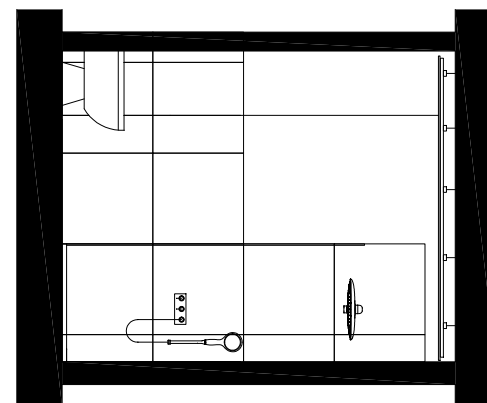

PIANTA PRIMO PIANO
scala 1:50

ALLOGGIO 4
mq 61,00

BAGNO ALLOGGIO 4

SCALA 1:50

CASALGRANDE PADANA

PAVIMENTO E PARETI
r-evolution - azure
60x60, 10 mm

CATALANO

WC
eco sfera nf 54 1VPS54RECO00
53x35x41 cm

BIDET
eco sfera 1BIS54ECO00
53x35x41 cm

LAVABO

PUNTOTRE

LAVABO
UV 01 BIANCO UV OPACO CONSOLLE SPEED
COMPLETO DI LAMPADA E SPECCHIO
60x46x46 cm

FRATTINI

LEA 64065
cromato
H 29 cm

DOCCIA LEA
cromato

LEA 6410300
cromato

ACQUABELLA

PIATTO DOCCIA
SLATE 101 bianco
110x80 cm

VETRO DOCCIA SAMO
PARETE C/PORTE SCORR. AMERICA 4 77- 81
TRASPARENTE BRILLANTATO CROMO LUCIDO

TERMOARREDO

CASSETTA SCARICO DA INCASSO SIGMA 8