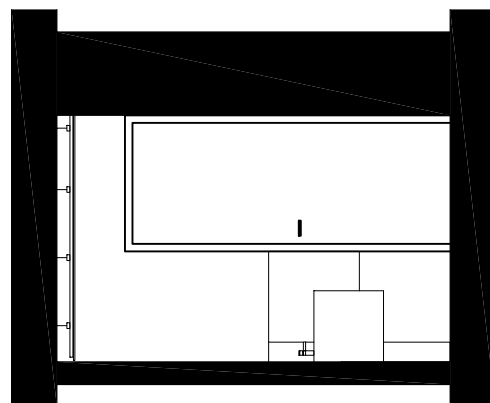

PIANTA PRIMO PIANO
scala 1:50

ALLOGGIO 4
mq 61,00

BAGNO ALLOGGIO 4

SCALA 1:50

CASALGRANDE PADANA

PAVIMENTO E PARETI
r-evolution - azure
60x60, 10 mm

CATALANO

WC
eco sfera nf 54 1VPS54RECO00
53x35x41 cm

BIDET
eco sfera 1BIS54ECO00
53x35x41 cm

LAVABO

PUNTOTRE

LAVABO
UV 01 BIANCO UV OPACO CONSOLLE SPEED
COMPLETO DI LAMPADA E SPECCHIO
60x46x46 cm

FRATTINI

LEA 64065
cromato
H 29 cm

DOCCIA LEA
cromato

LEA 6410300
cromato

ACQUABELLA

PIATTO DOCCIA
SLATE 101 bianco
110x80 cm

VETRO DOCCIA SAMO
PARETE C/PORTE SCORR. AMERICA 4 77- 81
TRASPARENTE BRILLANTATO CROMO LUCIDO

TERMOARREDO

CASSETTA SCARICO DA INCASSO SIGMA 8