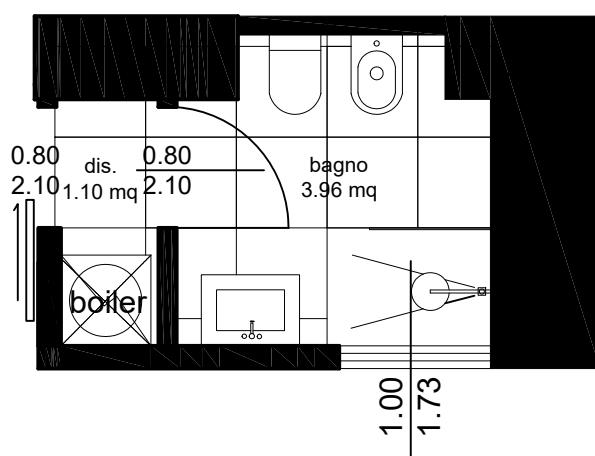

PIANTA PRIMO PIANO
scala 1:50

ALLOGGIO 4
mq 61,00

BAGNO ALLOGGIO 4

SCALA 1:50

CASALGRANDE PADANA

PAVIMENTO E PARETI
r-evolution - azure
60x60, 10 mm

CATALANO

WC
eco sfera nf 54 1VPS54RECO00
53x35x41 cm

BIDET
eco sfera 1BIS54ECO00
53x35x41 cm

LAVABO

PUNTOTRE

LAVABO
UV 01 BIANCO UV OPACO CONSOLLE SPEED
COMPLETO DI LAMPADA E SPECCHIO
60x46x46 cm

FRATTINI

LEA 64065
cromato
H 29 cm

DOCCIA LEA
cromato

LEA 6410300
cromato

ACQUABELLA

PIATTO DOCCIA
SLATE 101 bianco
110x80 cm

VETRO DOCCIA SAMO
PARETE C/PORTE SCORR. AMERICA 4 77- 81
TRASPARENTE BRILLANTATO CROMO LUCIDO

TERMOARREDO

CASSETTA SCARICO DA INCASSO SIGMA 8